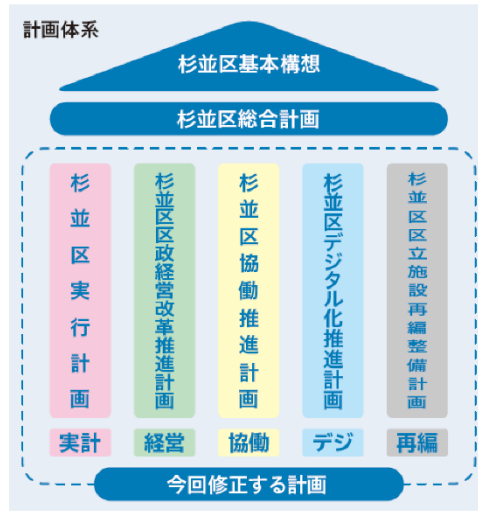

### 施設再編整備画(一部修正案)について 見直しを求め党区議団が申し入れ

党区議団は12月15日(木)区立施設再編整備計画(第2期)・第1次実施プランの一部修正案について、取り組みを休止しないとした児童館・ゆうゆう館についても、計画ありきでは無く住民との協議を尽くし、見直しや代替策を検討すること等を求めて、申し入れを実施しました。各地域の実情に合わせ、見直しの方向性も提案しました。※詳細は区議団ホームページに掲載。

### 住民と協議を尽くし休止を

これまでの再編整備計画は計画の策定段階から決定までに住民や利用者との協議をせず、行政が一方的に廃止を強行してきました。

党区議団は、岸本区政のもとでは「前区政で設計費用等が計上され、議会の議決や予算執行された段階であっても」住民との協議を尽くし、計画の休止も含め見直しを検討することを求めます。

# 年末年始にかけて重要計画のパブリックコメントが相次ぐ 区政運営に大きな影響 意見を届けてください！

年末年始にかけて岸本区長の選挙公約に基づき、複数の重要計画のパブリックコメントが実施されます。

これらの計画は、今後の区政運営に大きな影響を及ぼすものです。住民の多くの声が寄せられることにより、住民本位の区政運営実現の力になるものです。ぜひ、多くのご意見を届けてください。

## 実行計画・再編計画等の5計画 都市計画マスタープラン等

現在実施中（予定）  
のパブリックコメント  
で重要な計画とな  
るのは下表9計画と  
なります。

No.5～9の計画の  
課題や詳細について  
は、杉並区議団ニュー  
ス419号をご覧ください。

5計画の体系図