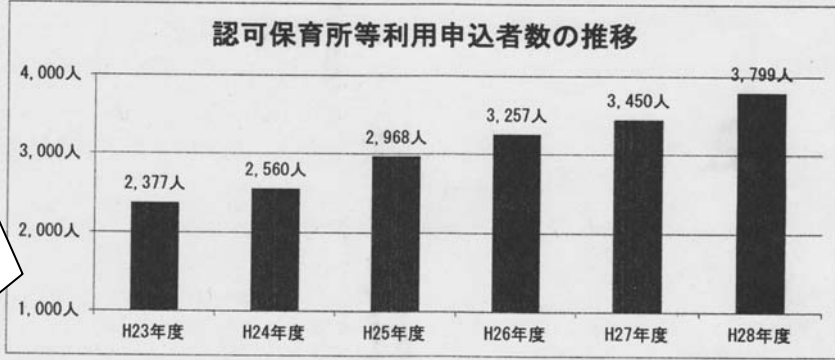

- ・あんさんぶる荻窪（土地）8億円程度と試算
 - ・荻窪税務署等用地（土地）27億円程度と試算
- ※国が示した試算と大きな差がある。

代表質問の傍聴にお越しく下さい

この間の区議会での質問に対しても、区は事実と異なる説明を繰り返しており、財産交換方針には一切の道理がありません。これらの問題は第一回定例会の代表質問で追及します。ぜひ、傍聴にお越しく下さい。

この間、国・都・区間で公有地の有効活用に向けた協議を行なうための「まちづくり連絡会議」が幾度も開催されていたにも関わらず、税務署建替停止に関する一切協議もされていなかったことも示されました。

結局、建替工事を停止させたものの、代替案を提示することもなく、いたずらに時間を費やした結果、あんさんぶる荻窪の財産交換という重大な結果に繋がることとなり、区の失政のツケを住民が負うこととなっています。

**代表質問日程：くすやま美紀
2月12日（金）午前**

保育需要は増加の一途 さらなる緊急対策を

平成28年4月 認可保育所等の利用申込者数は大幅増加

今年度の傾向として、0歳児(+145人)、1歳児(+251人)の増加が顕著です。0・1歳児の受け入れ定員枠の緊急確保が必要です。また、全年齢児に対応した保育施設整備を進めることで次年度以降の定員確保にも繋がります。

○利用申込者数は、前年比349人増(9.1%増)の3,799人

保育待機児童問題 例年と比較しても深刻な状況
本年四月の認可保育所等の保育施設利用申込者数が確定しました。前年比349人増(9.1%増)の3799人となり、例年と比較しても大幅な増加となりました。本年四月時点での待機児童解消は困難な見通しであり、引き続き、認可保育所の増設が必要です。

四月時点での緊急対策も必要

この間、経済状況の悪化と女性の社会進出に伴い、夫婦共働き世帯が増えています。保育需要は年々、増加し続けており、この傾向は今後も続く見通しです。認可保育所のさらなる増設と四月時点での緊急対策として区保育室等の緊急整備なども必要です。区議会第一回定例会において、緊急対策を求めます。